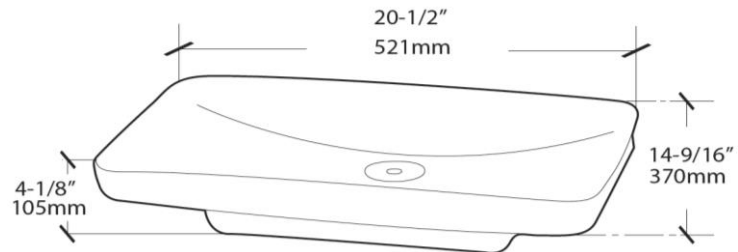

Lavabo Aruba - Sobreponer

- Cerámica porcelanizada de alto brillo
- Sin perforaciones
- Sin rebosadero
- Lavabo de diseño minimalista

Código:

- 01 797

Color disponible:

.020 Blanco

Notas:

Accesorios no incluidos
Deben ser ordenados por separado

Importante:

Lea instructivo antes de instalar
Dimensiones nominales, pueden variar dentro un rango de tolerancia.
Estas medidas están sujetas a cambio o cancelación.
No se asume responsabilidad de fichas no vigentes.