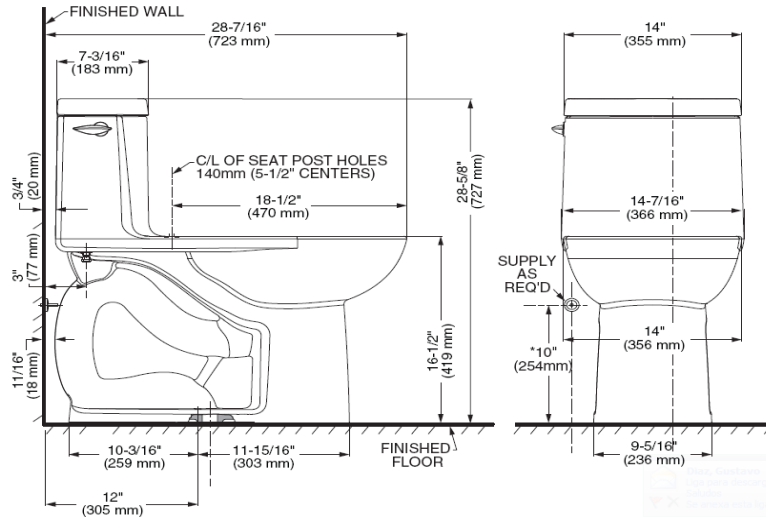

OP Loft

- Inodoro elongado de una pieza
- Cerámica porcelanizada de alto brillo antimicrobial permanente EverClean®
- 4.8 Litros por descarga
- Altura ADA 16-1/2"
- Incluye asiento telescópico de cierre lento
- ¡Ahorra espacio! Taza elongada compacta que cabe en el espacio de una redonda
- Palanca lateral cromada
- Incluye cubrepipas al color del inodoro
- Trampa 100% esmaltada de 2-1/8"
- Garantía 5 años incluyendo herrajes (1 año en asiento)
- Calificación MaP 1000gr

Código:

- 2535 128MX

Color disponible:

.020 Blanco

Notas:

Accesorios no incluidos  
Deben ser ordenados por separado

Importante:

Lea instructivo antes de instalar  
Dimensiones nominales, pueden variar dentro un rango de tolerancia.  
Estas medidas están sujetas a cambio o cancelación.  
No se asume responsabilidad de fichas no vigentes.